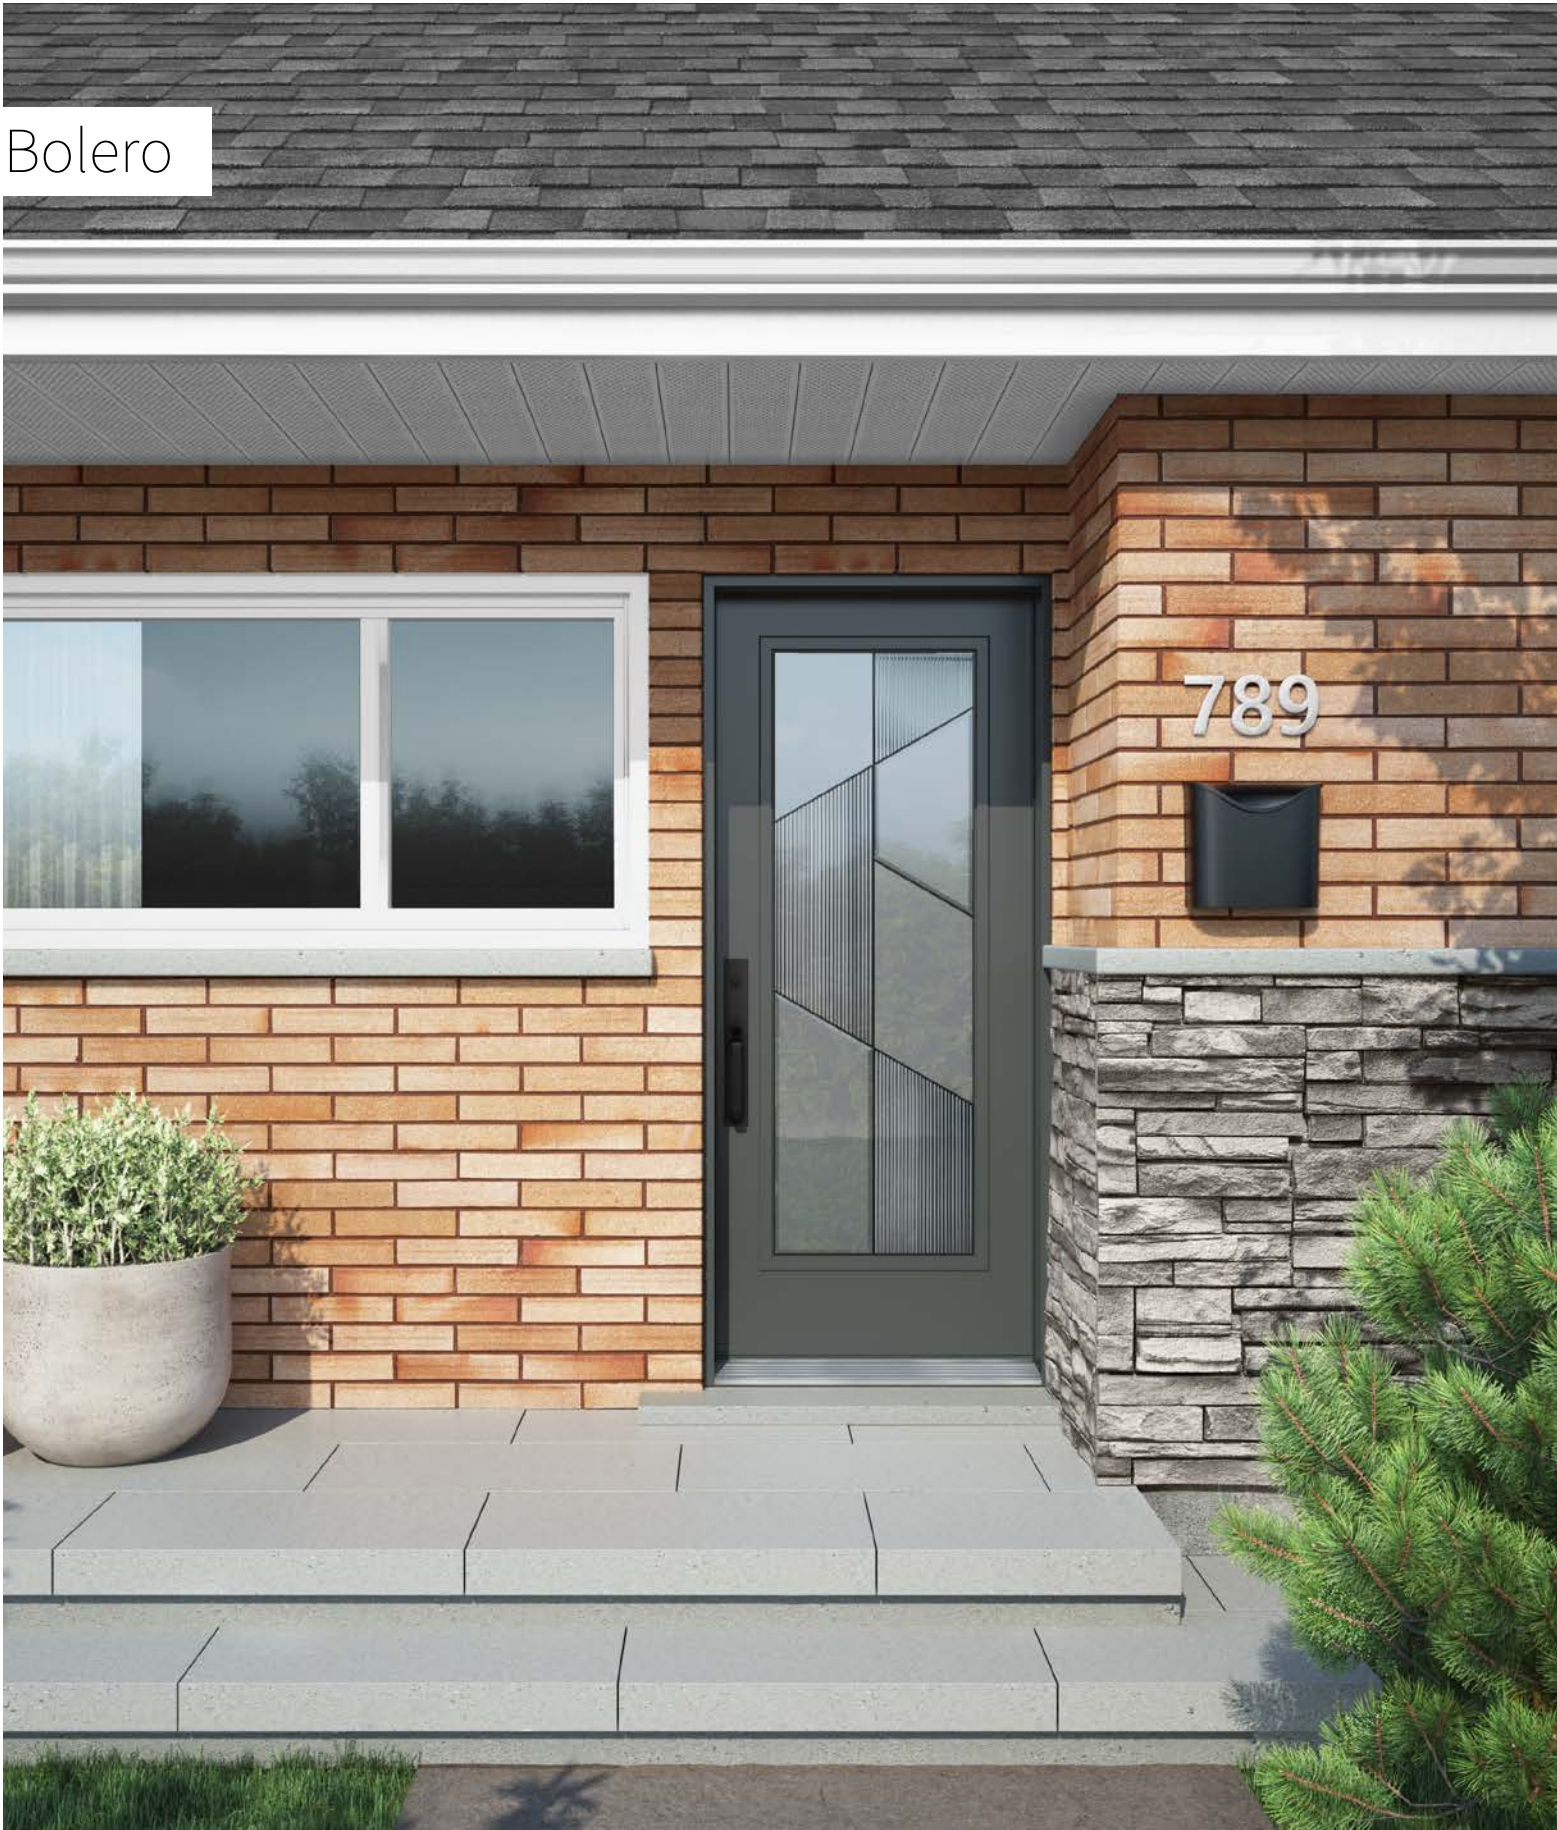

Bolero

Uno steel door. Bolero 22" x 64" doorglass p.37.