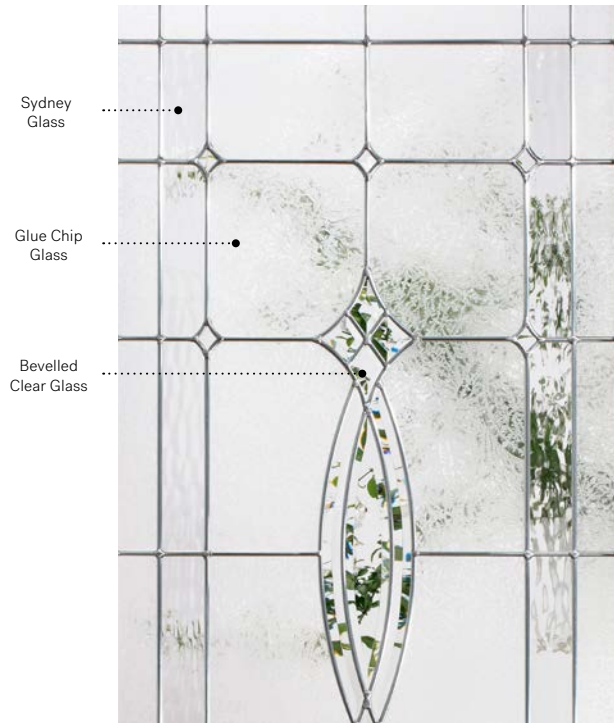

Available in custom sizes.

Privacy Level

3/5

SEMI-PRIVATE

Frames	22"×64"			22"×48"			22"×36"					
	Zinc	Pat.	Brass	Zinc	Pat.	Brass	Zinc	Pat.	Brass			
Novapvc	10-054-060	008	026	002	10-054-057	006	032	001	10-054-050	008	024	002
Stainable	10-054-060	017	032	004	10-054-057	017	034	019	10-054-050	016	033	004