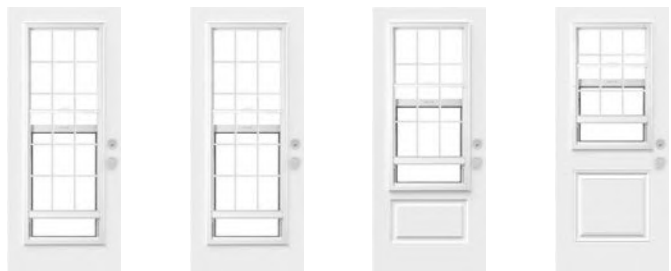

22"×64" 24-017-060-002 (CAAL) 24-020-060-002 (CAFA)	20"×64" 24-017-038-002 (CAAL) 24-020-038-002 (CAFA)	22"×48" 24-017-057-001 (CAAL) 24-020-057-001 (CAFA)	22"×36" 24-017-050-001 (CAAL) 24-020-050-001 (CAFA)

Perimeter Grills also available.